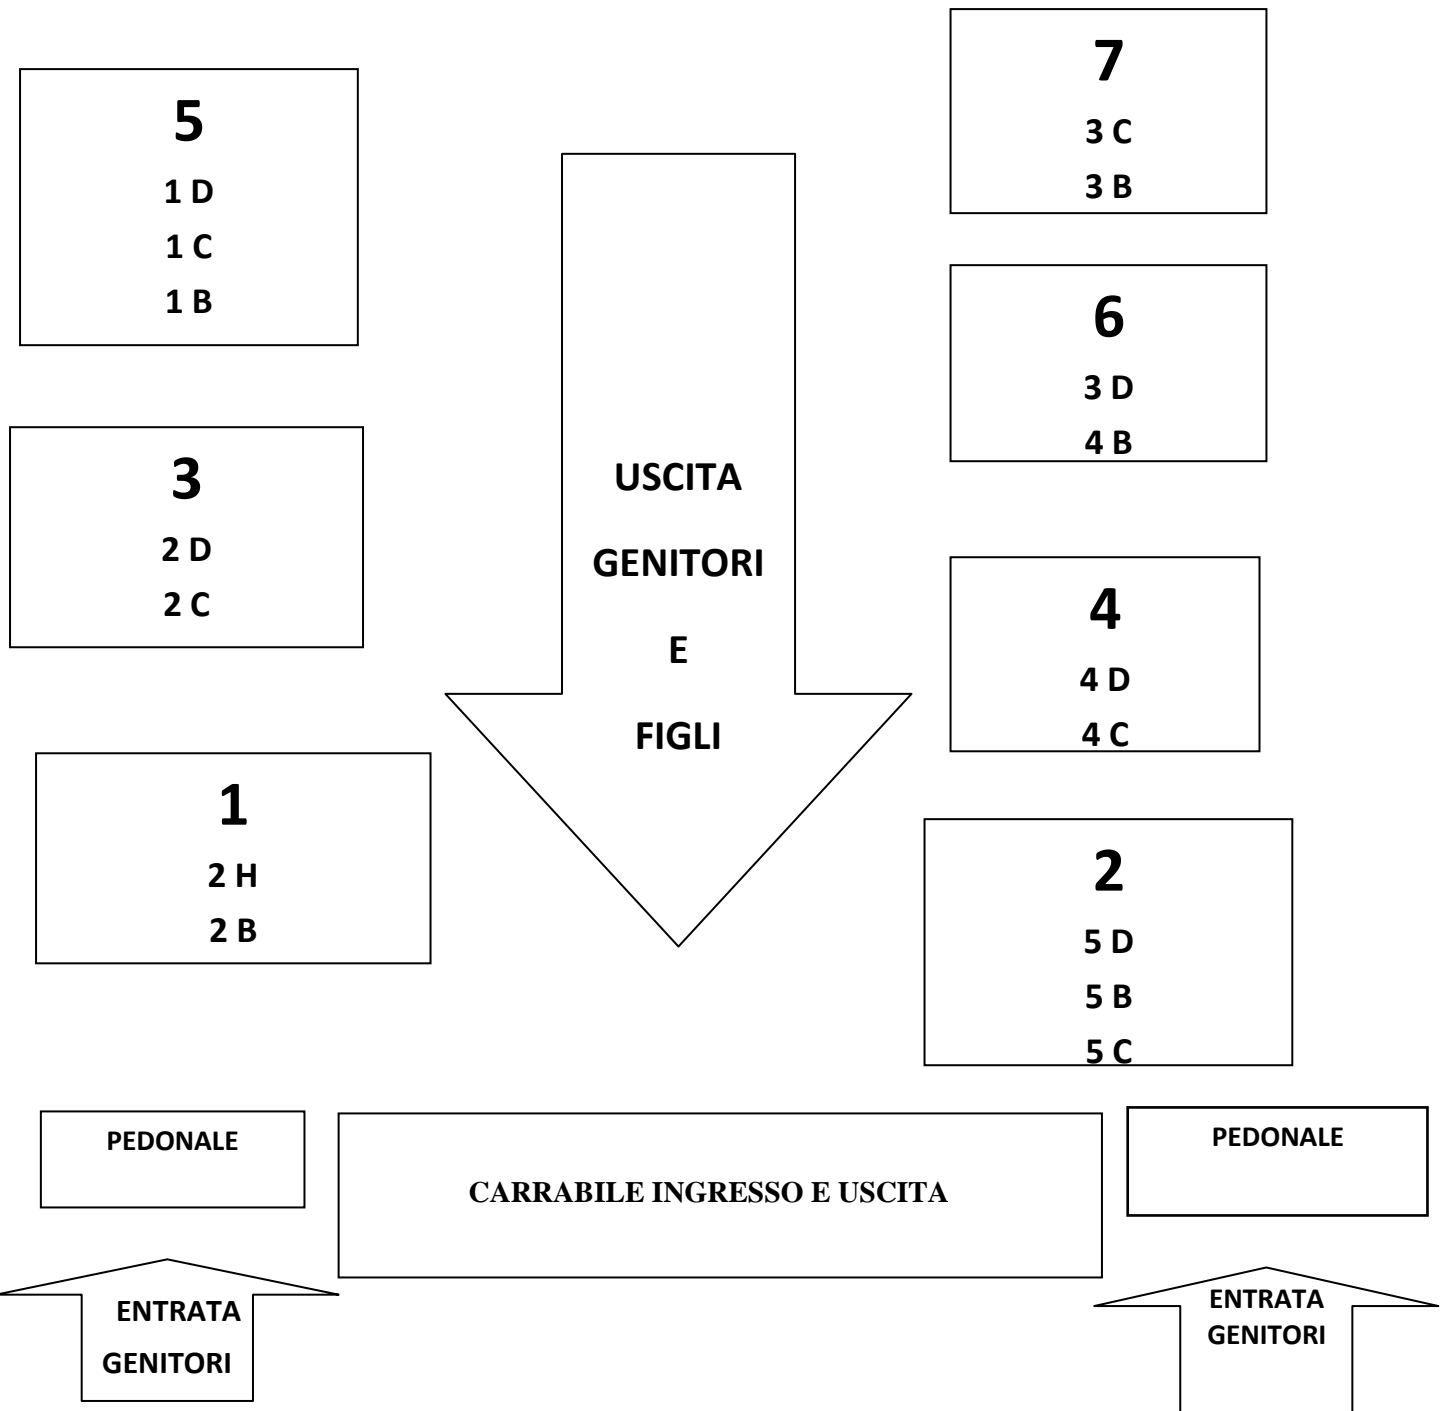

ALLEGATO N. 1

PUNTI DI RACCOLTA ENTRATA ED USCITA SCUOLA PRIMARIA VIA EUTROPIO

INGRESSO

CLASSI V C – V B – V D – IV C – IV D – IV B entrata ore 8.00
CLASSI III D – III C – III B – II B – II H – II C – II D entrata ore 8.05
CLASSI I B – I C – I D entrata ore 8.15

USCITA

CLASSI V D – IV D – III D – II H – II D – I D uscita tutti i giorni alle ore 13.30 eccetto il venerdì uscita ore 13.00;
CLASSI V C – IV C – IV B – III B – I C uscita alle ore 15.50;
CLASSI V B – III C – II B – II C – I B uscita alle ore 16.00.