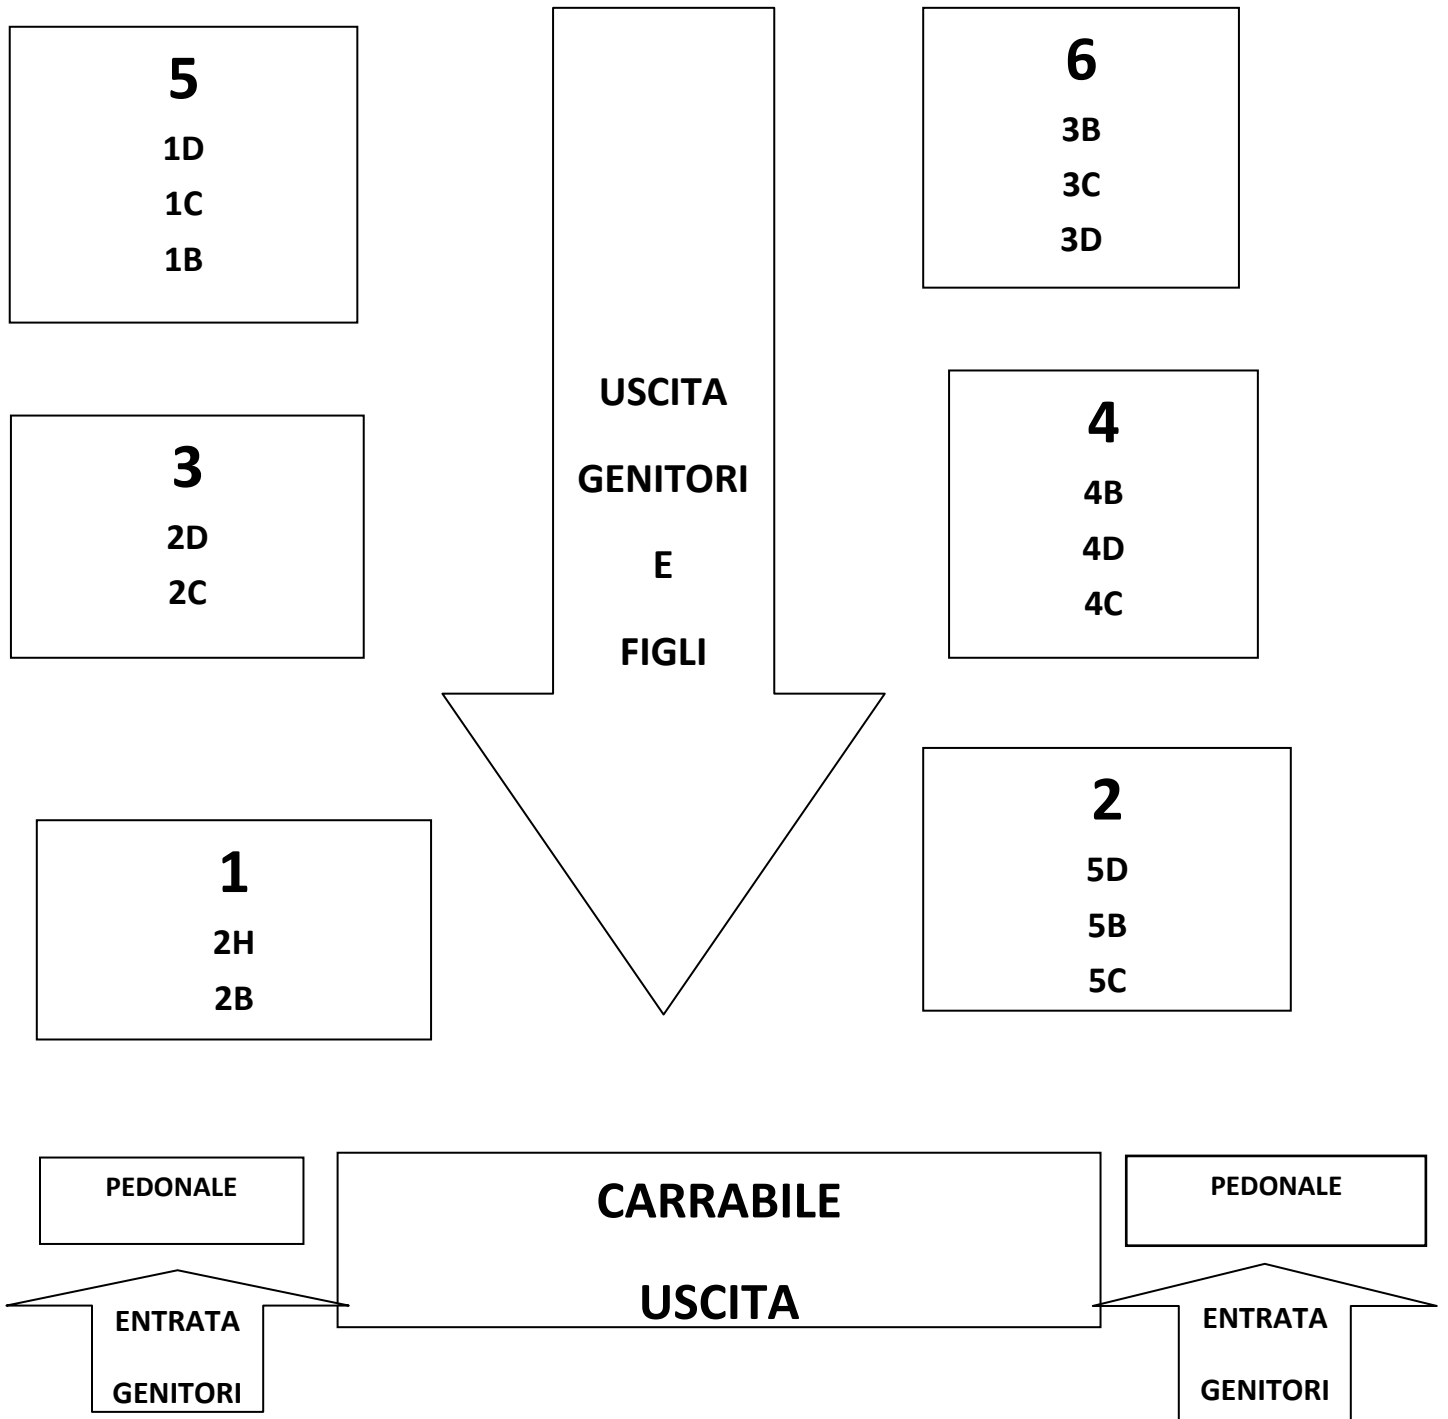

ALLEGATO N. 2

PUNTI DI RACCOLTA USCITA
SCUOLA PRIMARIA VIA EUTROPIO

N.B. ore 11.45 uscita classi V C – V B – V D – IV C – IV D – IV B

ore 11.50 uscita classi III B – III C – III D – II B – II H – II C – II D

ore 12.00 uscita classi I B – I C – I D